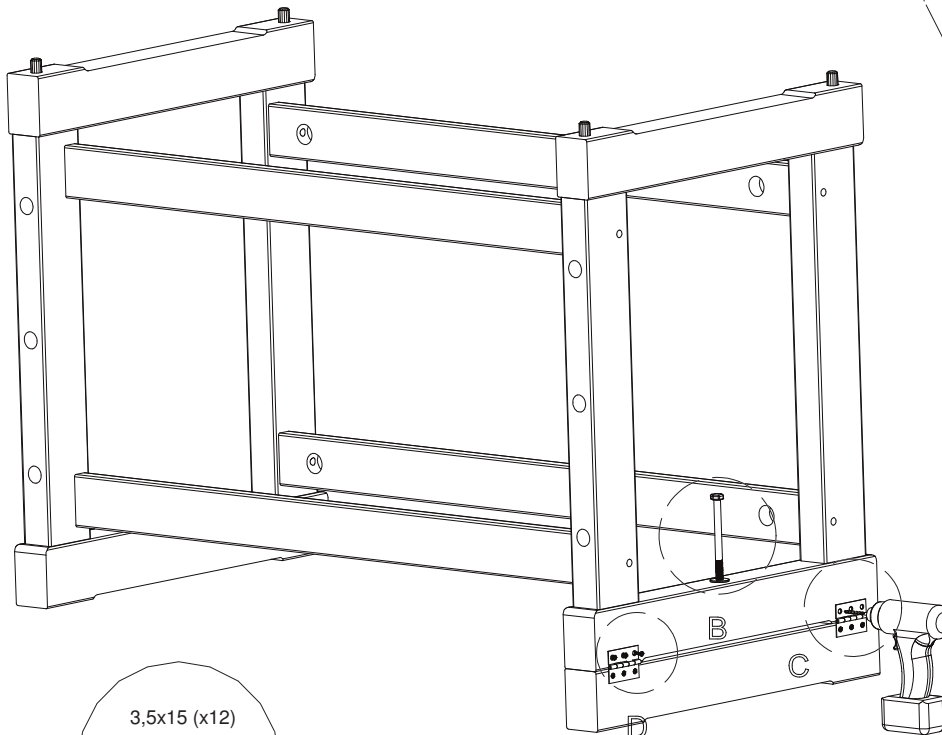

Monteringsanvisning / Assembly Instructions / Aufbauanleitung

Feet high adjusting Elite • Höhenverstellung Elite

Tools needed for assembling. Not included.
Werkzeuge für die Montage sind nicht Teil des Lieferumfanges.

3,5x15 (x24)

(x4)

M8x120 (x2)

9x28 (x2)

Pozidrive

13mm

Dia: 2,5mm

Detail A