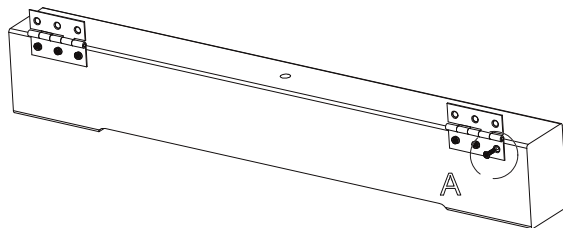

Monteringsanvisning / Assembly Instructions / Aufbauanleitung

Feet high adjusting Elite • Höhenverstellung Elite

Tools needed for assembling. Not included.
Werkzeuge für die Montage sind nicht Teil des Lieferumfanges.

3,5x15 (x24)

(x4)

M8x120 (x2)

9x28 (x2)

Pozidrive

13mm

Dia: 2,5mm

Detail A