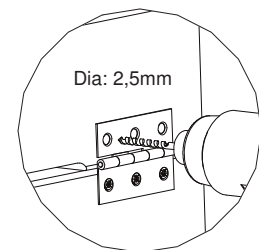

Monteringsanvisning / Assembly Instructions / Aufbauanleitung

Feet high adjusting Elite • Höhenverstellung Elite

Tools needed for assembling. Not included.
Werkzeuge für die Montage sind nicht Teil des Lieferumfanges.

3,5x15 (x24)

(x4)

M8x120 (x2)

9x28 (x2)

Pozidrive

13mm

Dia: 2,5mm

Detail C

Sjöbergs Workbenches AB • Fabriksgatan 1
SE- 570 02 Stockaryd • Sweden
Tel +46 (0)382-257 00
office@sjobergs.se • sjobergs.se