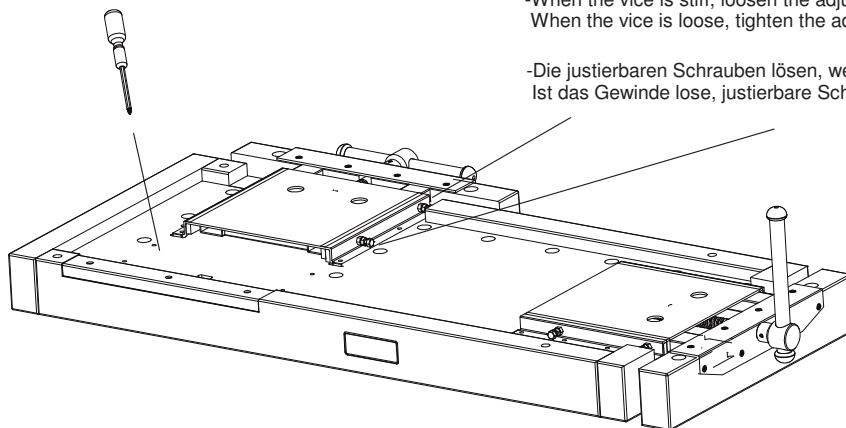

-For left-hand use, rotate vice
180 degrees.
-Bei Einsatz für Linkshänder
muss die Zange um 180
Grad versetzt werden.

-When the vice is stiff, loosen the adjustable screws.
When the vice is loose, tighten the adjustable screws.

-Die justierbaren Schrauben lösen, wenn das Gewinde fest sitzt.
Ist das Gewinde lose, justierbare Schrauben anziehen.