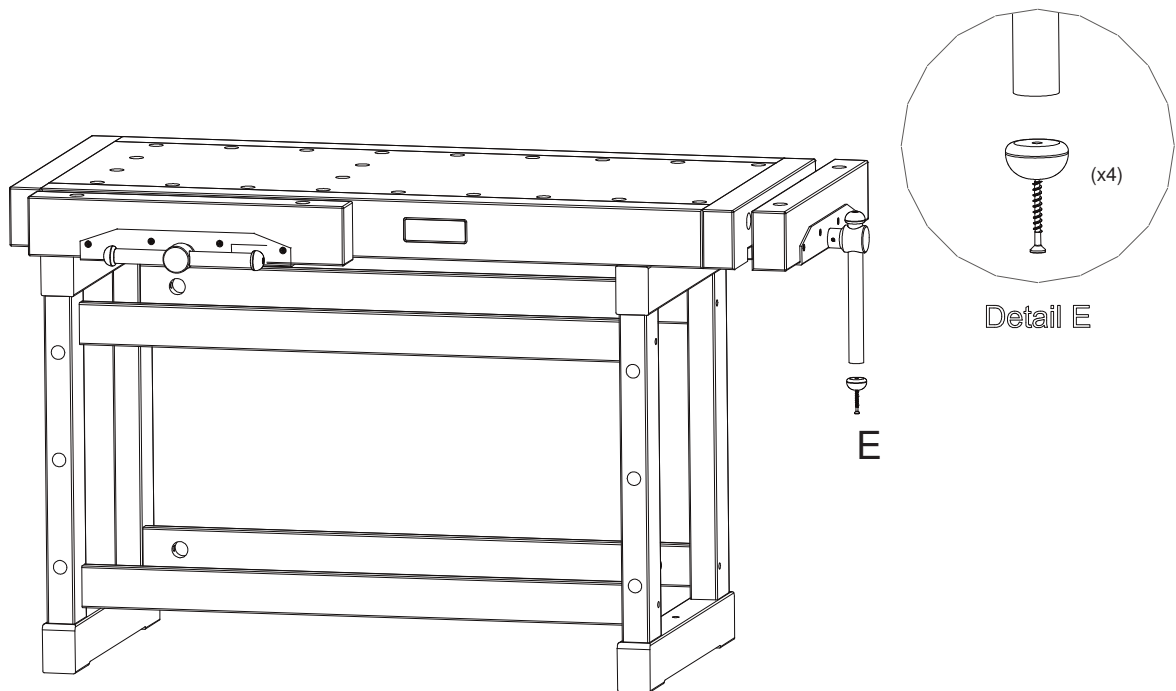

Detail C

Detail D

Sjöbergs Workbenches AB • Fabriksgatan 1
SE- 570 02 Stockaryd • Sweden
Tel +46 (0)382-257 00
office@sjobergs.se • sjobergs.se

-For left-hand use, rotate vice
180 degrees.
-Bei Einsatz für Linkshänder
muss die Zange um 180
Grad versetzt werden.